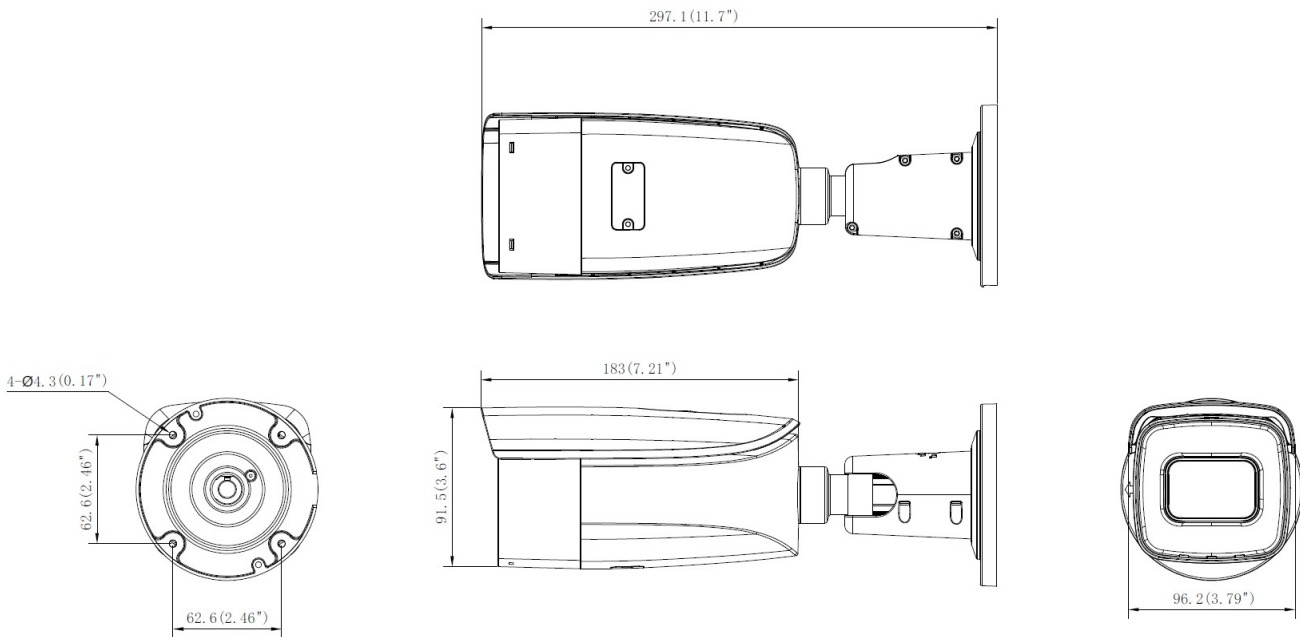

▶ 產品圖片

- 1 網路埠口
- 2 數位輸入/輸出
- 3 音頻輸入 / 輸出
- 4 DC 12V 電源輸入
- 5 復位按鈕
- 6 記憶卡插槽

▶ 尺寸圖片

Unit: mm (inch)

單位: 毫米 [英寸]

▶ 相關產品

安裝配件 - 攝影機支架

PMAX-0407		Corner mount for A416, A418, B419-P2.
PMAX-0524		Pole Mount (for A46, A421, A422, A423, A425, VMGB-359), supports 2.64" to 5" Poles
PMAX-0721		Junction Box (for A422, A423)