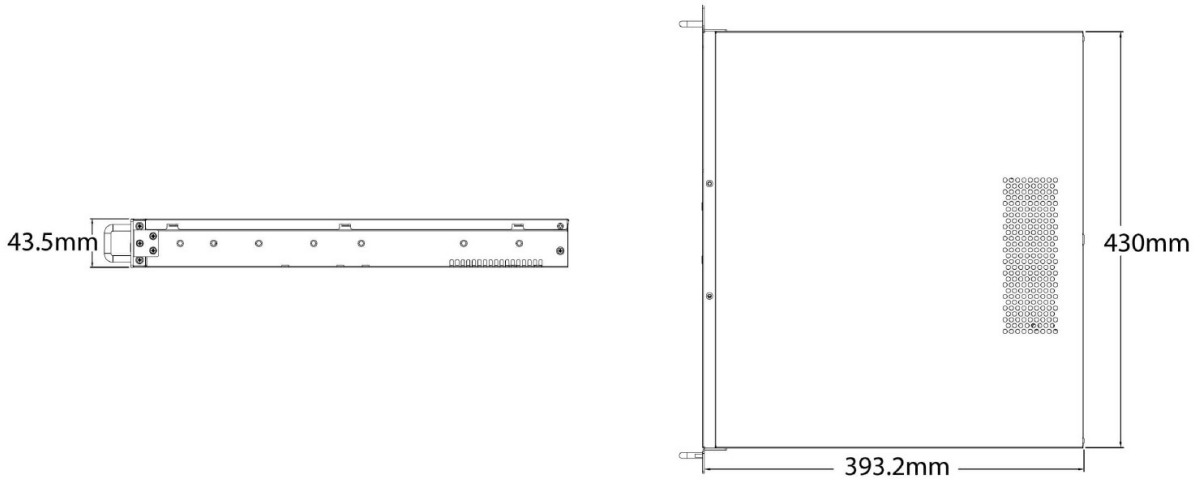

▶ 尺寸圖片

單位: 毫米 [英寸]

▶ 訂購資料

LCMS2000	The license is for channel to work on CMS 2. The number of add-on channels supported: 1-6398. Price listed is for single channel add-on license. CMS 2: The Central Management System managing unlimited NVR servers, providing Live view and Playback up to 64 channels; Smart Search; Export video; Event management; e-Map; free license for 2-channel ACTi NVR servers included.

▶ 相關產品

安裝配件 - NVR主機安裝

PMAx-1208	20" Rackmount Rails for CMS-201, PCR-204, ACS-402

備註: 某些安裝附件可能需要額外的附件才能安裝。請訪問網站了解更多信息 - www.acti.com/mountingselector

網路和存儲周邊設備 - 硬碟

PHDD-2200	WD WD1005FBYZ 1TB 3.5" Hard Disk Drive, 7200 RPM 128 MB Cache (for ENR-0x0P, ENR-110, ENR-120, ENR-130, ENR-22x, ENR-22xP, GNR-310, GNR-320, INR-100, INR-340, INR-430, INR-440, INR-450, INR-460)
PHDD-2301	HGST ULTRASTAR 7K6000 2TB 3.5" Hard Disk Drive, 7200 RPM 128MB Cache (for ENR-1xx, ENR-0x0P, ENR-22x, ENR-22xP)